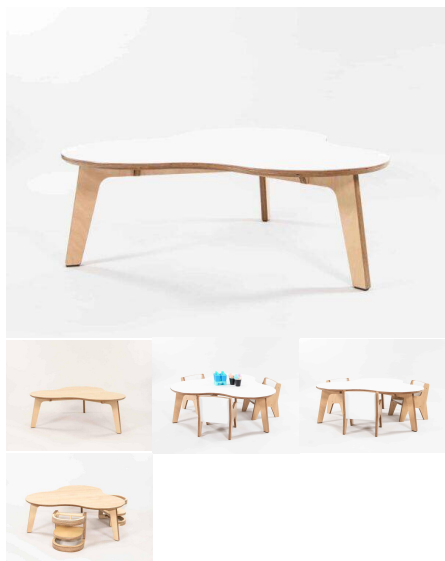

Categories: [Tables](#), [Tables](#), [Under \\$500](#)

Tag: [Creative](#)

3POD TABLE

SKU: 3013

18mm Futura Top and 24mm Futura/Eco Spectrum Legs

Table Top Colour

TBC, White, Maple

Product Materials: