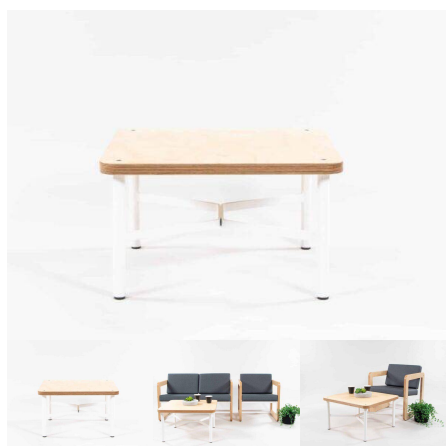

Categories: [Tables](#), [Tables](#), [Under \\$500](#)

Tag: [Creative](#)

3POD TABLE

SKU: 3013

18mm Futura Top and 24mm Futura/Eco Spectrum Legs

Table Top Colour TBC, White, Maple

Product Materials:

Product Dimensions: 960L x 900W x 340H