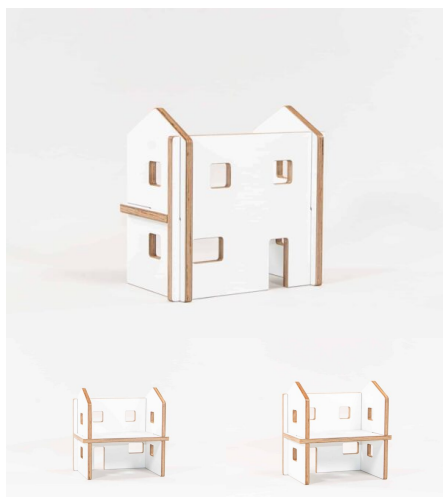

**Cubic Metres:** 0.068

[Read More](#)

**Price:** \$280.00 + GST

**Categories:** [Family Play](#), [Play and Explore](#), [Under \\$500](#)

**Tag:** [Family Play](#)