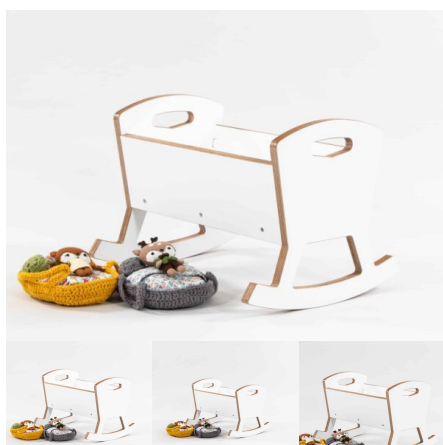

**Cubic Metres:** .04

[Read More](#)

**Price:** \$273.00 + GST

**Categories:** [Family Play](#), [Play and Explore](#)

**Tag:** [Family Play](#)