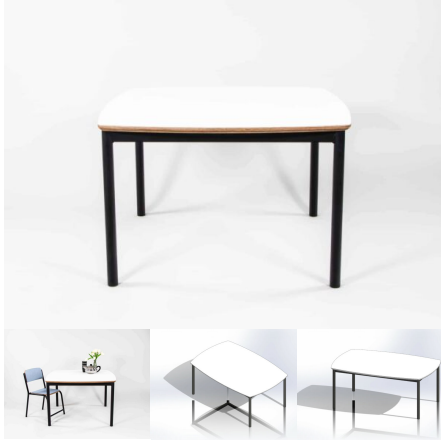

Categories: [Square](#), [Tables](#), [Tables](#), [Under \\$500](#)

Tag: [Square](#)

600 SQUARE PUFFER TABLE

SKU: 3014

Powder Coated Steel Frame. Futura Top with 10 45 edge detail.

Table Height 385H (Infants), 450H (Toddlers), 500H (Preschoolers), TBC