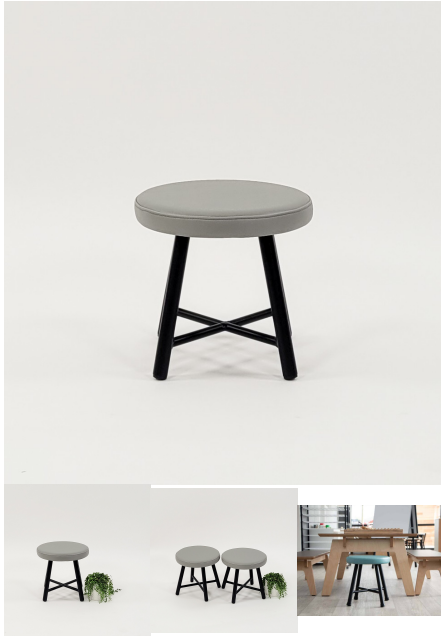

[Read More](#)

Price: \$269.00 + GST

Categories: [Dress Up & Mirrors](#), [Family Play](#), [Play and Explore](#), [Under \\$500](#)

Tag: [Mirrors](#)

LUNA STOOL

SKU: 2011

Stool - Powder Coated Steel Frame. Upholstered Top