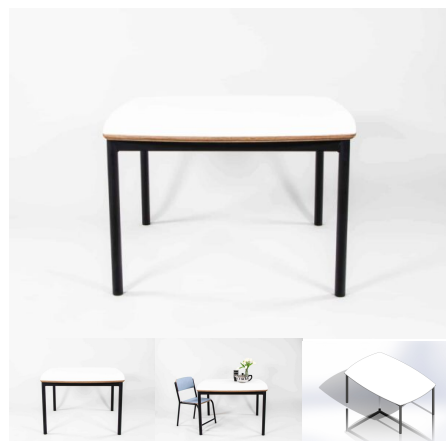

Categories: [Square](#), [Tables](#), [Tables](#), [Under \\$500](#)

Tag: [Square](#)

1200 SQUARE PUFFER TABLE

SKU: 3017

Powder Coated Steel Frame. Futura Top with 10 45 edge detail.

Table Height 385H (Infants), 450H (Toddlers), 500H (Preschoolers), TBC