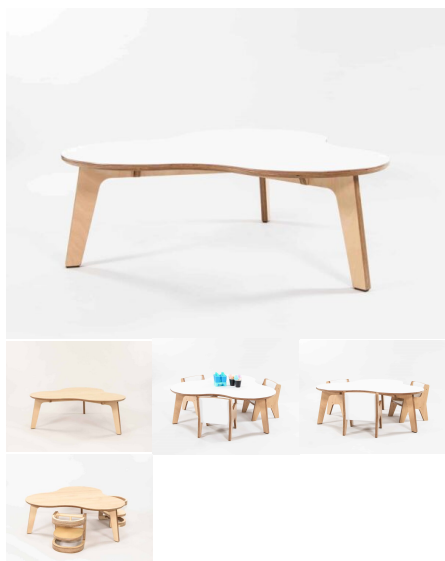

Categories: [Baby First](#), [Babyfirst](#), [Babyfirst](#), [Creative](#), [Tables](#), [Tables](#), [Under \\$500](#)

Tag: [Babyfirst](#)

3POD TABLE

SKU: 3013

18mm Futura Top and 24mm Futura/Eco Spectrum Legs