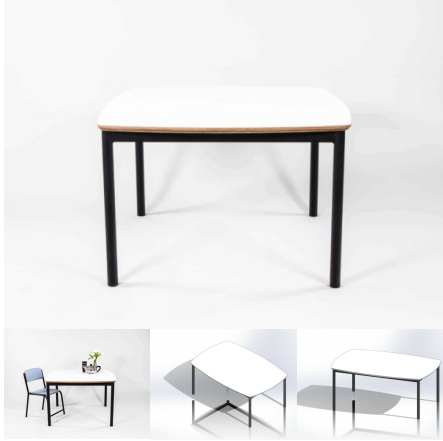

Categories: [Square](#), [Tables](#), [Tables](#), [Under \\$500](#)

Tag: [Square](#)

600 SQUARE PUFFER TABLE

SKU: 3014

Powder Coated Steel Frame. Futura Top with 10 45 edge detail.

Table Height 385H (Infants), 450H (Toddlers), 500H (Preschoolers), TBC