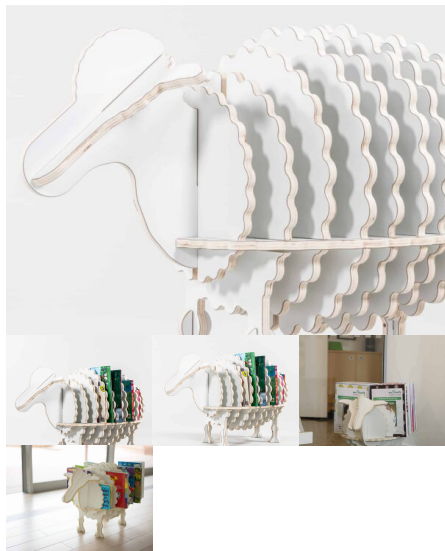

Dispatch Hours: 1.5

Cubic Metres: 1.79

[Read More](#)

Price: \$3,478.00 + GST

Categories: [Benches](#), [Seating](#), [Storage](#), [Tall Shelving Units](#)

Tag: [Benches](#)

LOUIE (BOOKSHELF)

SKU: 4010