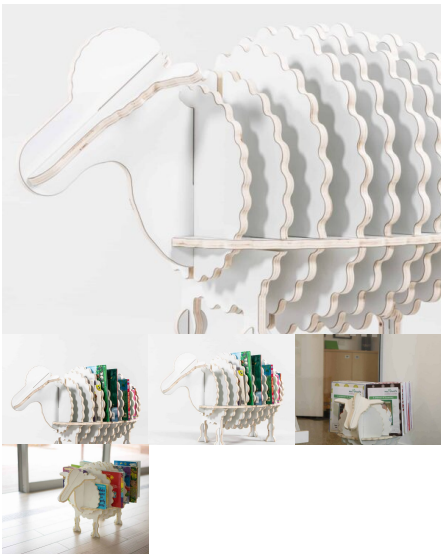

Price: \$115.00 + GST

Categories: [Baby First](#), [Babyfirst](#), [Babyfirst](#), [Seating](#), [Seating](#), [Stools](#), [Under \\$500](#)

Tag: [Babyfirst](#)

TRI-CLIMBER SMALL

SKU: 7003

TriClimber - Part of Crawling Ramp Kitset

Categories: [Baby First](#), [Babyfirst](#), [Babyfirst](#), [Under \\$500](#)

Tag: [Babyfirst](#)

LOUIE (BOOKSHELF)

SKU: 4010

Sheep Book Storage

Product Materials: 13mm HPL

Product Dimensions: 900L x 490W x 520H