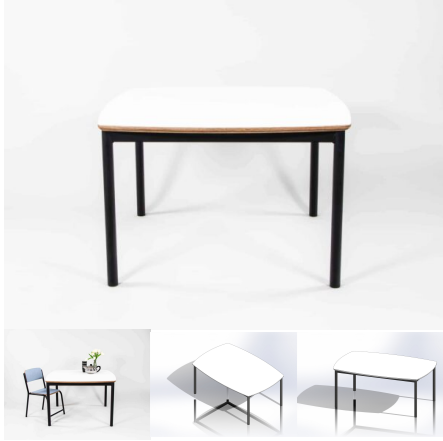

Categories: [Square](#), [Tables](#), [Tables](#), [Under \\$500](#)

Tag: [Square](#)

1000 SQUARE PUFFER TABLE

SKU: 3016

Powder Coated Steel Frame. Futura Top with 10 45 edge detail.

Table Height 385H (Infants), 450H (Toddlers), 500H (Preschoolers), TBC