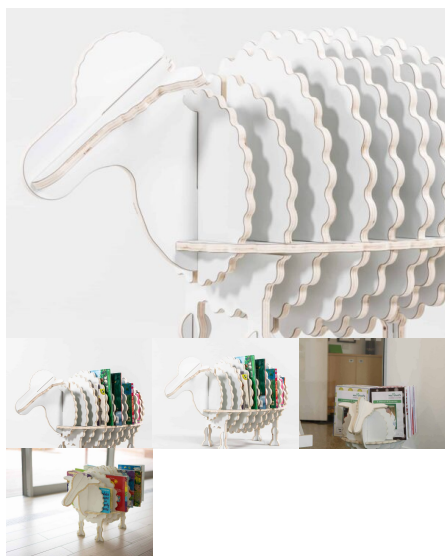

Price: \$115.00 + GST

Categories: [Baby First](#), [Babyfirst](#), [Babyfirst](#), [Seating](#), [Seating](#), [Stools](#), [Under \\$500](#)

Tag: [Babyfirst](#)

TRI-CLIMBER SMALL

SKU: 7003

TriClimber - Part of Crawling Ramp Kitset

Categories: [Baby First](#), [Babyfirst](#), [Babyfirst](#), [Under \\$500](#)

Tag: [Babyfirst](#)

LOUIE (BOOKSHELF)

SKU: 4010

Sheep Book Storage

Product Materials: 13mm HPL

Product Dimensions: 900L x 490W x 520H