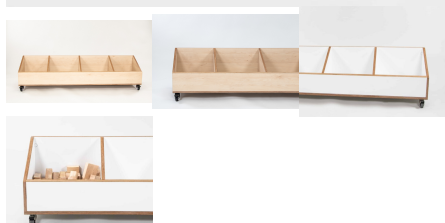

Dispatch Hours: 0.15

Cubic Metres: .25

[Read More](#)

Price: \$690.00 + GST

Categories: [Blocks](#), [Storage](#)

Tag: [Blocks](#)

SLOPING BOOK SHELF 800L

SKU: 4047