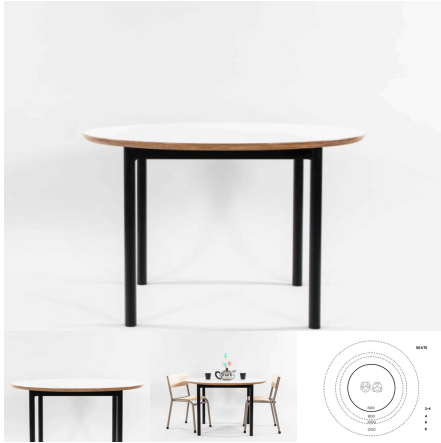

Categories: [Square](#), [Tables](#), [Tables](#), [Under \\$500](#)

Tag: [Creative](#)

800 ROUND TABLE

SKU: 3002

Powder Coated Steel Frame. Futura Top with 10 45 edge detail.

Table Height 385H (Infants), 450H (Toddlers), 500H (Preschoolers), TBC