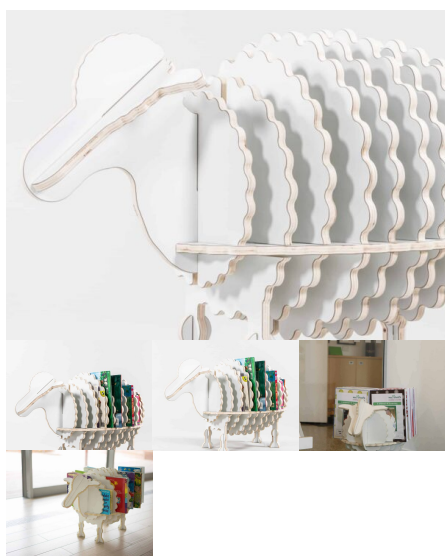

Cubic Metres: 1.79

[Read More](#)

Price: \$3,478.00 + GST

Categories: [Benches](#), [Seating](#), [Storage](#), [Tall Shelving Units](#)

Tag: [Benches](#)

LOUIE (BOOKSHELF)

SKU: 4010

Sheep Book Storage