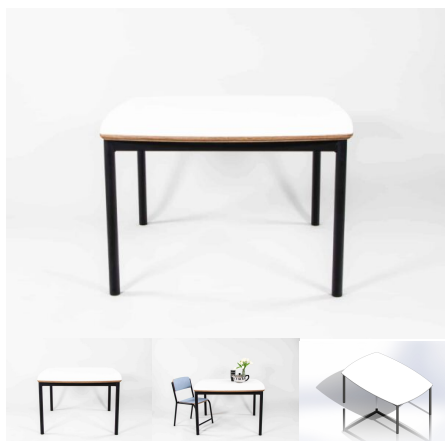

Categories: [Square](#), [Tables](#), [Tables](#), [Under \\$500](#)

Tag: [Square](#)

1200 SQUARE PUFFER TABLE

SKU: 3017

Powder Coated Steel Frame. Futura Top with 10 45 edge detail.

Table Height 385H (Infants), 450H (Toddlers), 500H (Preschoolers), TBC