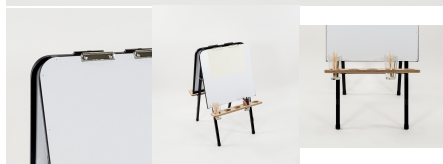

Dispatch Hours: 0.8

Cubic Metres: 0.063

[Read More](#)

Price: \$633.00 + GST

Categories: [Art](#), [Play and Explore](#)

Tag: [Art](#)

UTILITY TROLLEY

SKU: 6015