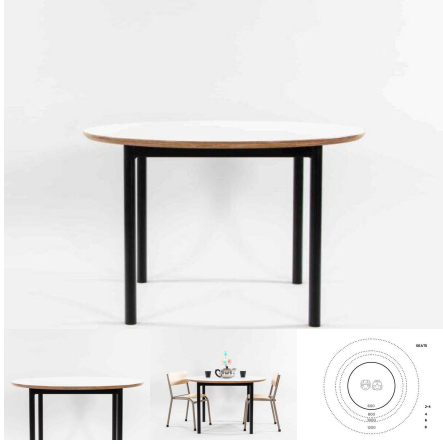

Categories: [Round](#), [Tables](#), [Tables](#), [Under \\$500](#)

Tags: [Round](#), [Under500](#)

800 ROUND TABLE

SKU: 3002

Powder Coated Steel Frame. Futura Top with 10 45 edge detail.

Table Height 385H (Infants), 450H (Toddlers), 500H (Preschoolers), TBC