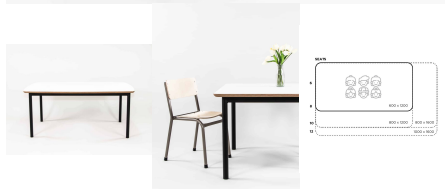

**Dispatch Hours:** 0.1

**Cubic Metres:** 0.432

[Read More](#)

**Price:** \$407.00 + GST

**Categories:** [Rectangle](#), [Tables](#), [Tables](#), [Under \\$500](#)

**Tag:** [Rectangle](#)