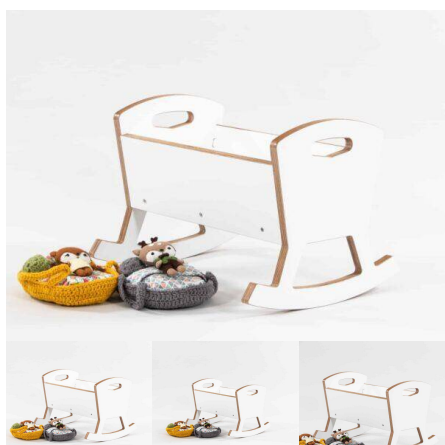

Dispatch Hours: 0.05

Cubic Metres: 0.04

[Read More](#)

Price: \$287.00 + GST

Categories: [Family Play](#), [Play and Explore](#)

Tag: [Family Play](#)

DOLLS COT

SKU: 5022