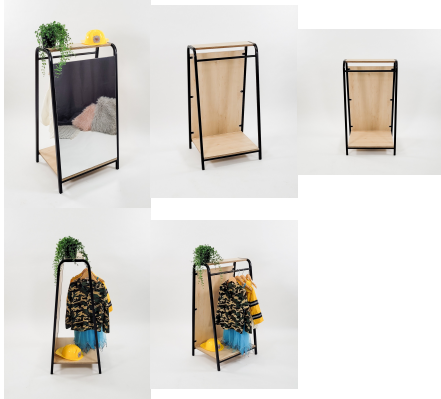

[Read More](#)

Price: \$638.00 + GST

Categories: [Dress Up & Mirrors](#), [Play and Explore](#)

Tags: [Dress Ups](#), [Mirrors](#)

DRESS UP MOBILE MIRROR WITH HOOKS

SKU: 5078

Cabinet Colour

TBC, White, Maple