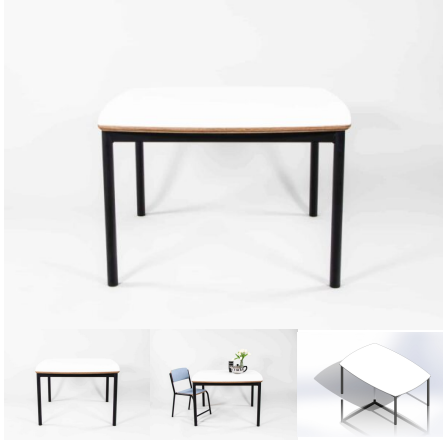

Categories: [Square](#), [Tables](#), [Tables](#), [Under \\$500](#)

Tag: [Square](#)

1200 SQUARE PUFFER TABLE

SKU: 3017

Powder Coated Steel Frame. Futura Top with 10 45 edge detail.

Table Height 385H (Infants), 450H (Toddlers), 500H (Preschoolers), TBC