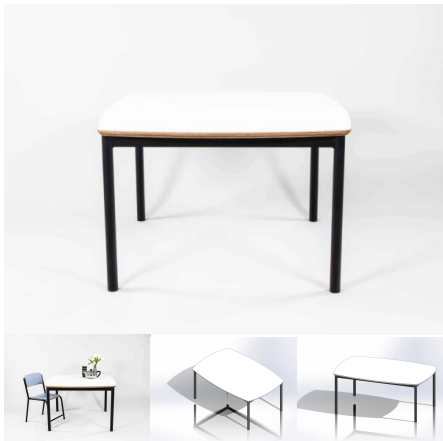

Categories: [Square](#), [Tables](#), [Tables](#), [Under \\$500](#)

Tag: [Square](#)

1000 SQUARE PUFFER TABLE

SKU: 3016

Powder Coated Steel Frame. Futura Top with 10 45 edge detail.

Table Height 385H (Infants), 450H (Toddlers), 500H (Preschoolers), TBC