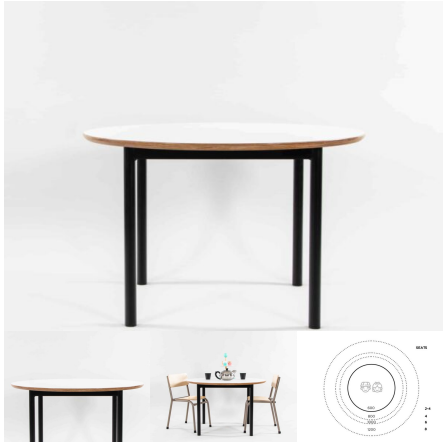

Categories: [Square](#), [Tables](#), [Tables](#), [Under \\$500](#)

Tag: [Creative](#)

800 ROUND TABLE

SKU: 3002

Powder Coated Steel Frame. Futura Top with 10 45 edge detail.

Table Height 385H (Infants), 450H (Toddlers), 500H (Preschoolers), TBC