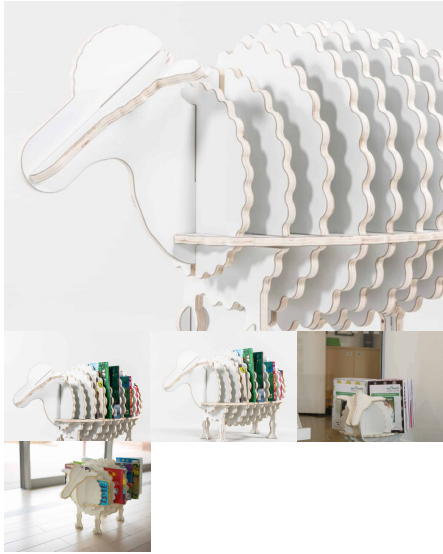

Dispatch Hours: 1.5

Cubic Metres: 1.79

[Read More](#)

Price: \$3,478.00 + GST

Categories: [Benches](#), [Seating](#), [Storage](#), [Tall Shelving Units](#)

Tag: [Benches](#)

LOUIE (BOOKSHELF)

SKU: 4010