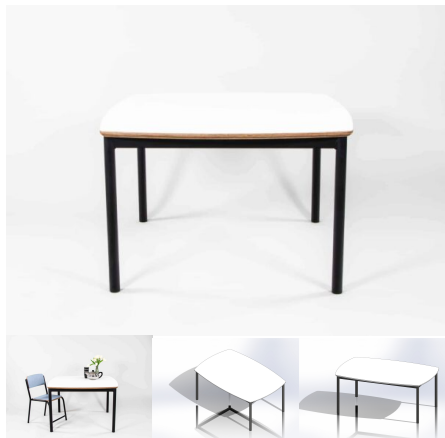

Categories: [Square](#), [Tables](#), [Tables](#), [Under \\$500](#)

Tag: [Square](#)

1000 SQUARE PUFFER TABLE

SKU: 3016

Powder Coated Steel Frame. Futura Top with 10 45 edge detail.

Table Height 385H (Infants), 450H (Toddlers), 500H (Preschoolers), TBC