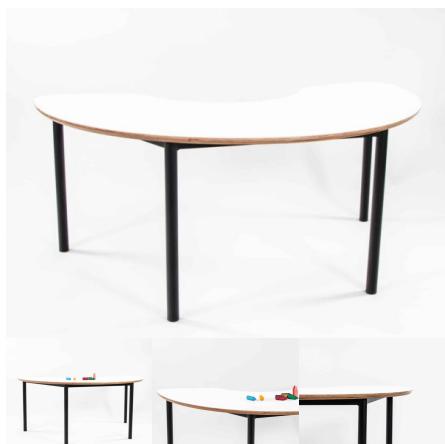

**Joinery Hours:** 0.3

**Engineering Hours:** 0.5

**Dispatch Hours:** 0.1

**Cubic Metres:** .8

[Read More](#)

**Price:** \$561.00 + GST

**Categories:** [Rectangle](#), [Tables](#)

**Tag:** [Creative](#)