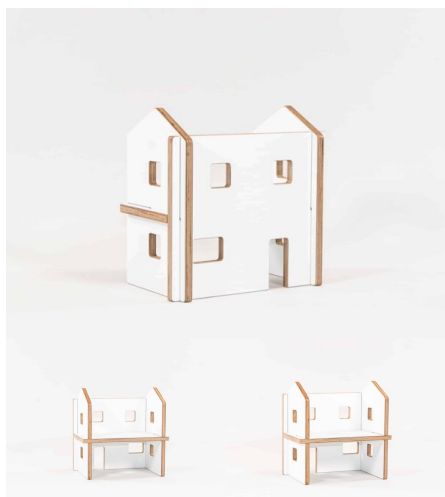

**Cubic Metres:** 0.068

[Read More](#)

**Price:** \$280.00 + GST

**Categories:** [Family Play](#), [Play and Explore](#), [Under \\$500](#)

**Tag:** [Family Play](#)